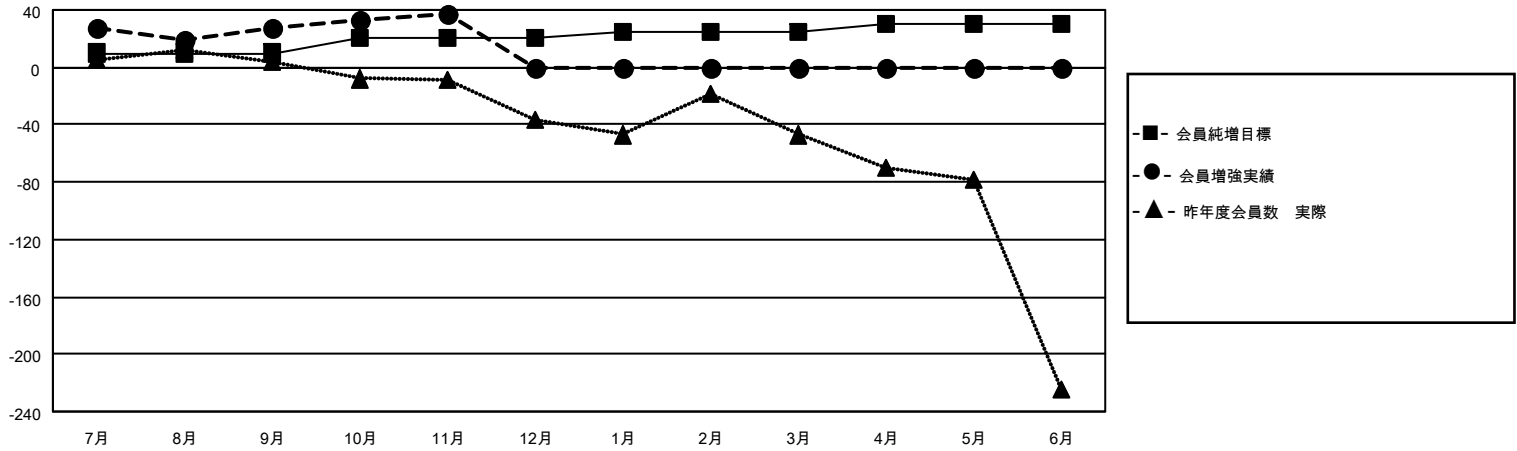

MONTHLY MEMBERSHIP PROGRESS REPORT

地域 JAPAN

District 337 C

Results as of: 11/30/2020

クラブ			
結果：2020-2021			
四半期	新クラブ目標	新クラブ	解散クラブ
7月/8月/9月	0	0	0
10月/11月/12月	0	0	0
1月/2月/3月	0	0	0
4月/5月/6月	0	0	0

名			
結果：2020-2021			
四半期	会員純増目標	会員増強実績	退会者(転籍を含む)実際
7月/8月/9月	10	68	40
10月/11月/12月	10	28	15
1月/2月/3月	5	0	0
4月/5月/6月	5	0	0

新クラブ目標及び実績累計

会員目標及び実績累計

解散クラブ: 0	38 CLUBS OF 75 一名以上の新会員を登録	男女別	
		男性	2,365 (69.19%)
		女性	1,053 (30.81%)
退会者	会員累計データを見るには、ここをクリック	世帯主/家族会員合計	1,797
物故会員 11		国際会費半額の家族会員	1,060
クラブ解散 0			
その他 44			
合計 55			