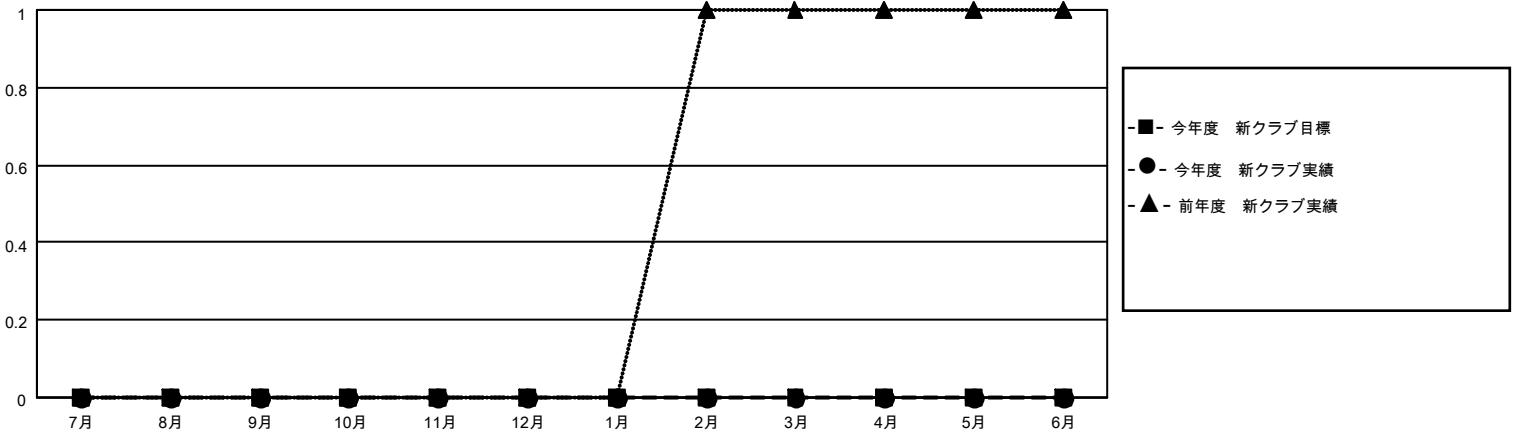

MONTHLY MEMBERSHIP PROGRESS REPORT

地域 JAPAN

District 337 C

Results as of: 11/30/2020

クラブ			
結果：2020-2021			
四半期	新クラブ目標	新クラブ	解散クラブ
7月/8月/9月	0	0	0
10月/11月/12月	0	0	0
1月/2月/3月	0	0	0
4月/5月/6月	0	0	0

名			
結果：2020-2021			
四半期	会員純増目標	会員増強実績	退会者(転籍を含む)実際
7月/8月/9月	10	68	40
10月/11月/12月	10	28	15
1月/2月/3月	5	0	0
4月/5月/6月	5	0	0

新クラブ目標及び実績累計

会員目標及び実績累計

解散クラブ: 0	38 CLUBS OF 75 一名以上の新会員を登録	男女別	
		男性	2,365 (69.19%)
		女性	1,053 (30.81%)
退会者	会員累計データを見るには、ここをクリック	世帯主/家族会員合計	1,797
物故会員 11		国際会費半額の家族会員	1,060
クラブ解散 0			
その他 44			
合計 55			